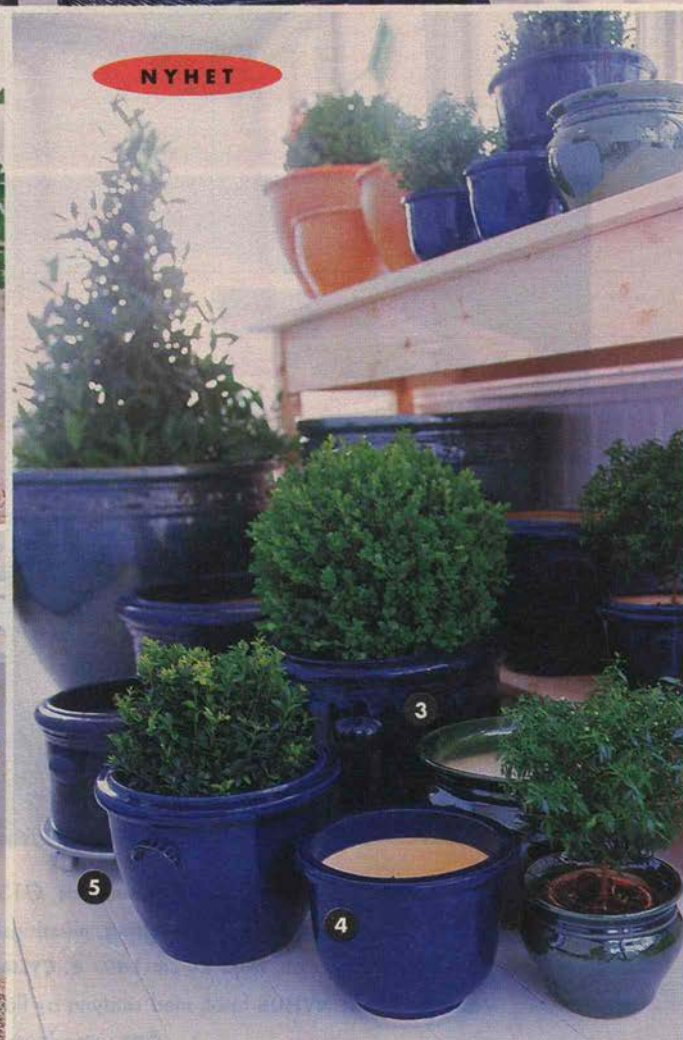

Släpp in naturen. Gröna växter ger ditt hem mer liv och friskare luft. Du behöver inte gräva djupt i fickorna. Inte ens om du inreder din inomhusos med sköna rottingmöbler.

1. AGEN fätölj. Handgjord. Stapelbar. Laserad rotting. För inomhusbruk. 58x79 cm, sitthöjd 44 cm **249.-**

2. ÖRT ytterkruka Ø16 cm. Kan användas inne och ute. Galvaniserad plåt **29.-**

3. DILL ytterkruka Ø32 cm. Stengods som tål frost. Glaserad utsida. H26 cm **169.-**

4. PEPPAR ytterkruka Ø25 cm. Glaserat stengods. Höjd 22 cm **49.-**

5. ÖRT vagn Ø30 cm. Kan användas inne och ute. Galvaniserad plåt. Design: Ehlén Johansson **49.-**

6. GRIMSBODA fätölj. Handgjord. Stapelbar. Klarlackerad rotting. 67x83 cm, sitthöjd 41 cm **349.-**

DREJA ytterkruka Ø13.5 cm. Glaserat lergods.